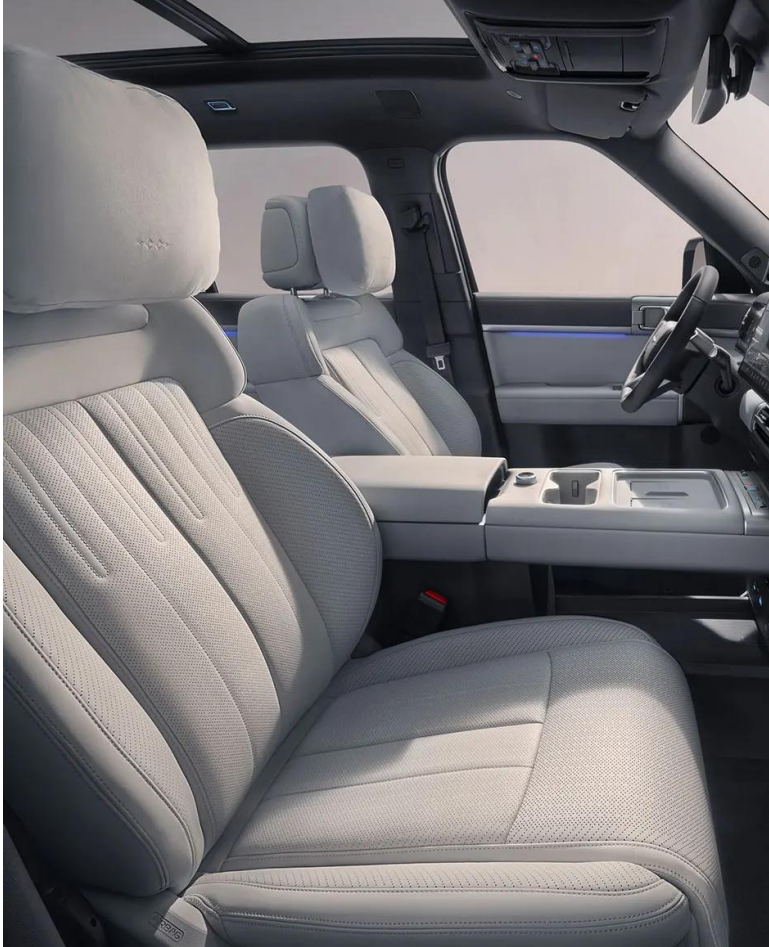

Stivuior SRL, Str Varnita nr. 2/5 MD - 2023 Chisinau, Moldova, C/F1005600033897, Iban MDL MD64ML000002224432002203 BC
Moldindconbank S.A. , BIC : MOLDM2X, Tel : + 373 79742636,